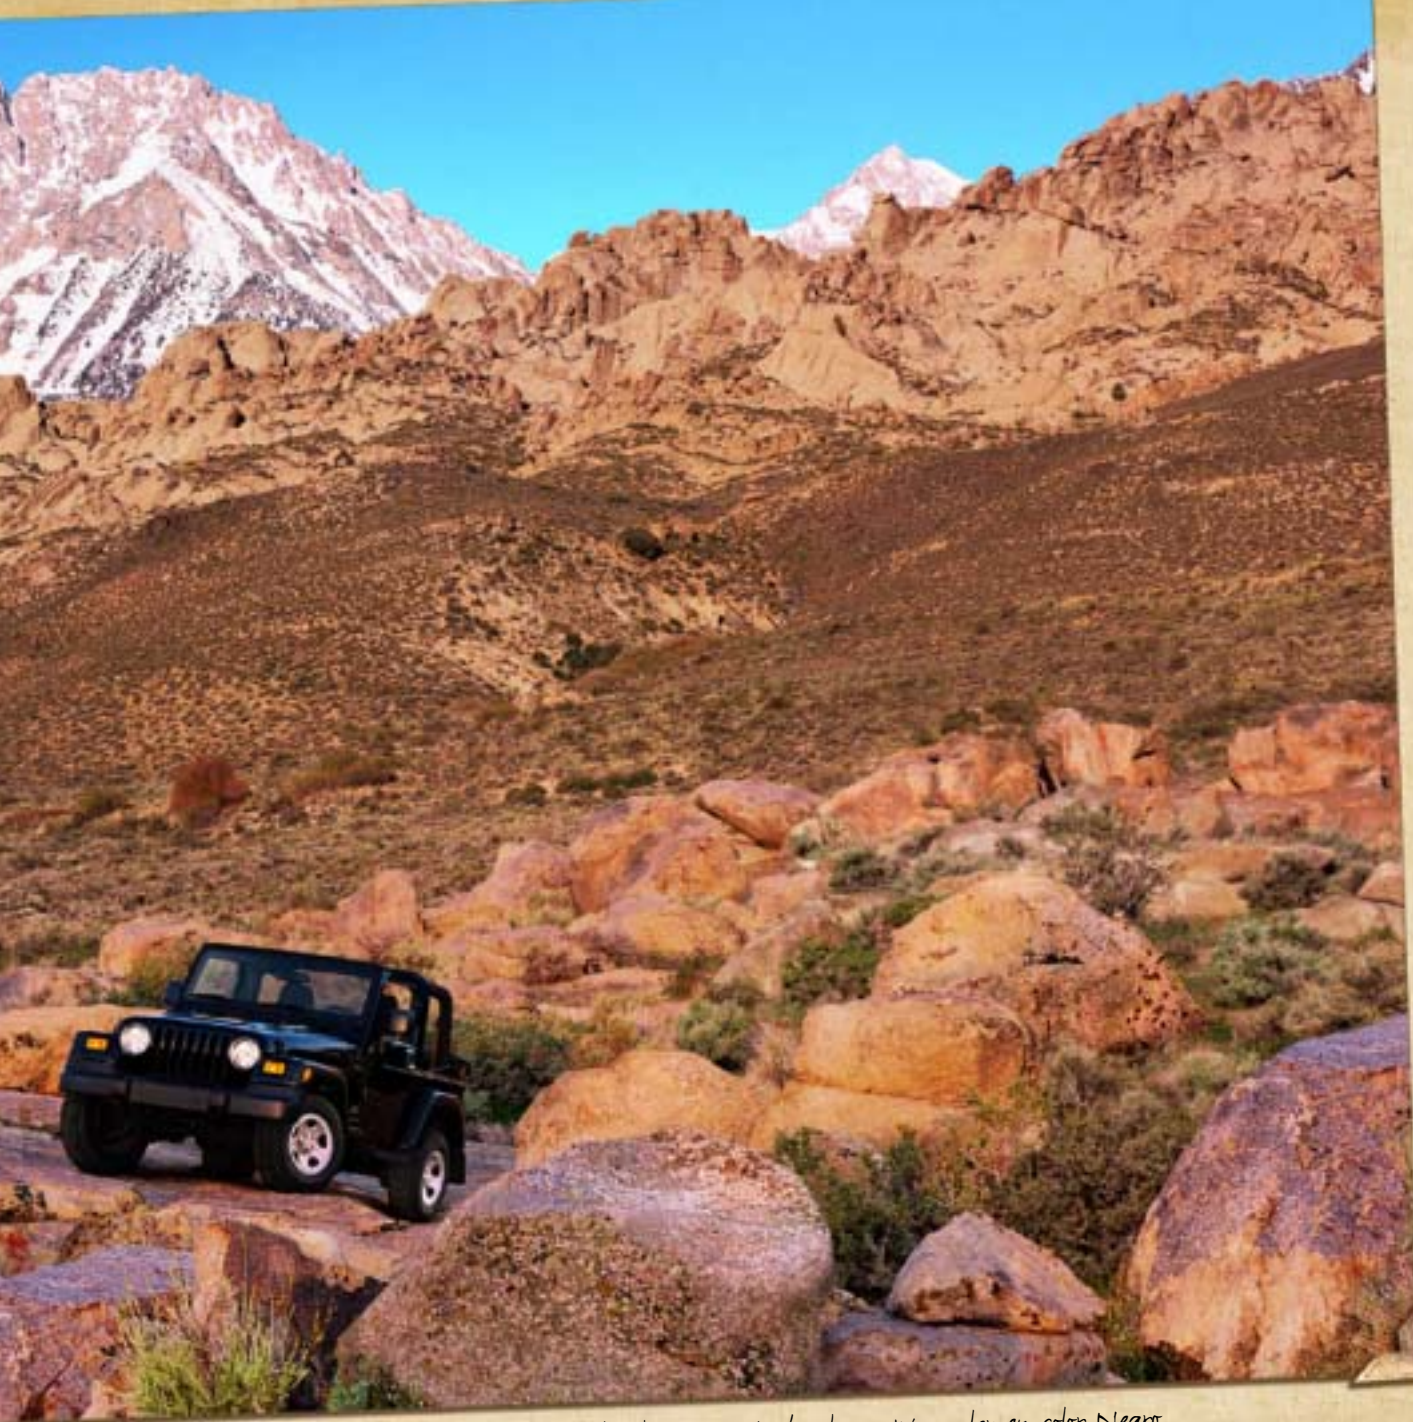

Jeep Cherokee, Grand Cherokee y Wrangler en color Negro

LA VIDA JEEP®

Poseer un Jeep® no es sólo cuestión de ostentación (aunque también podrá ponerla en práctica). Es sentirse satisfecho conduciendo con la confianza que sólo inspira la legendaria eficacia Jeep. Y ante todo, disfrutar en primera persona de todas las posibilidades que ofrece la naturaleza.